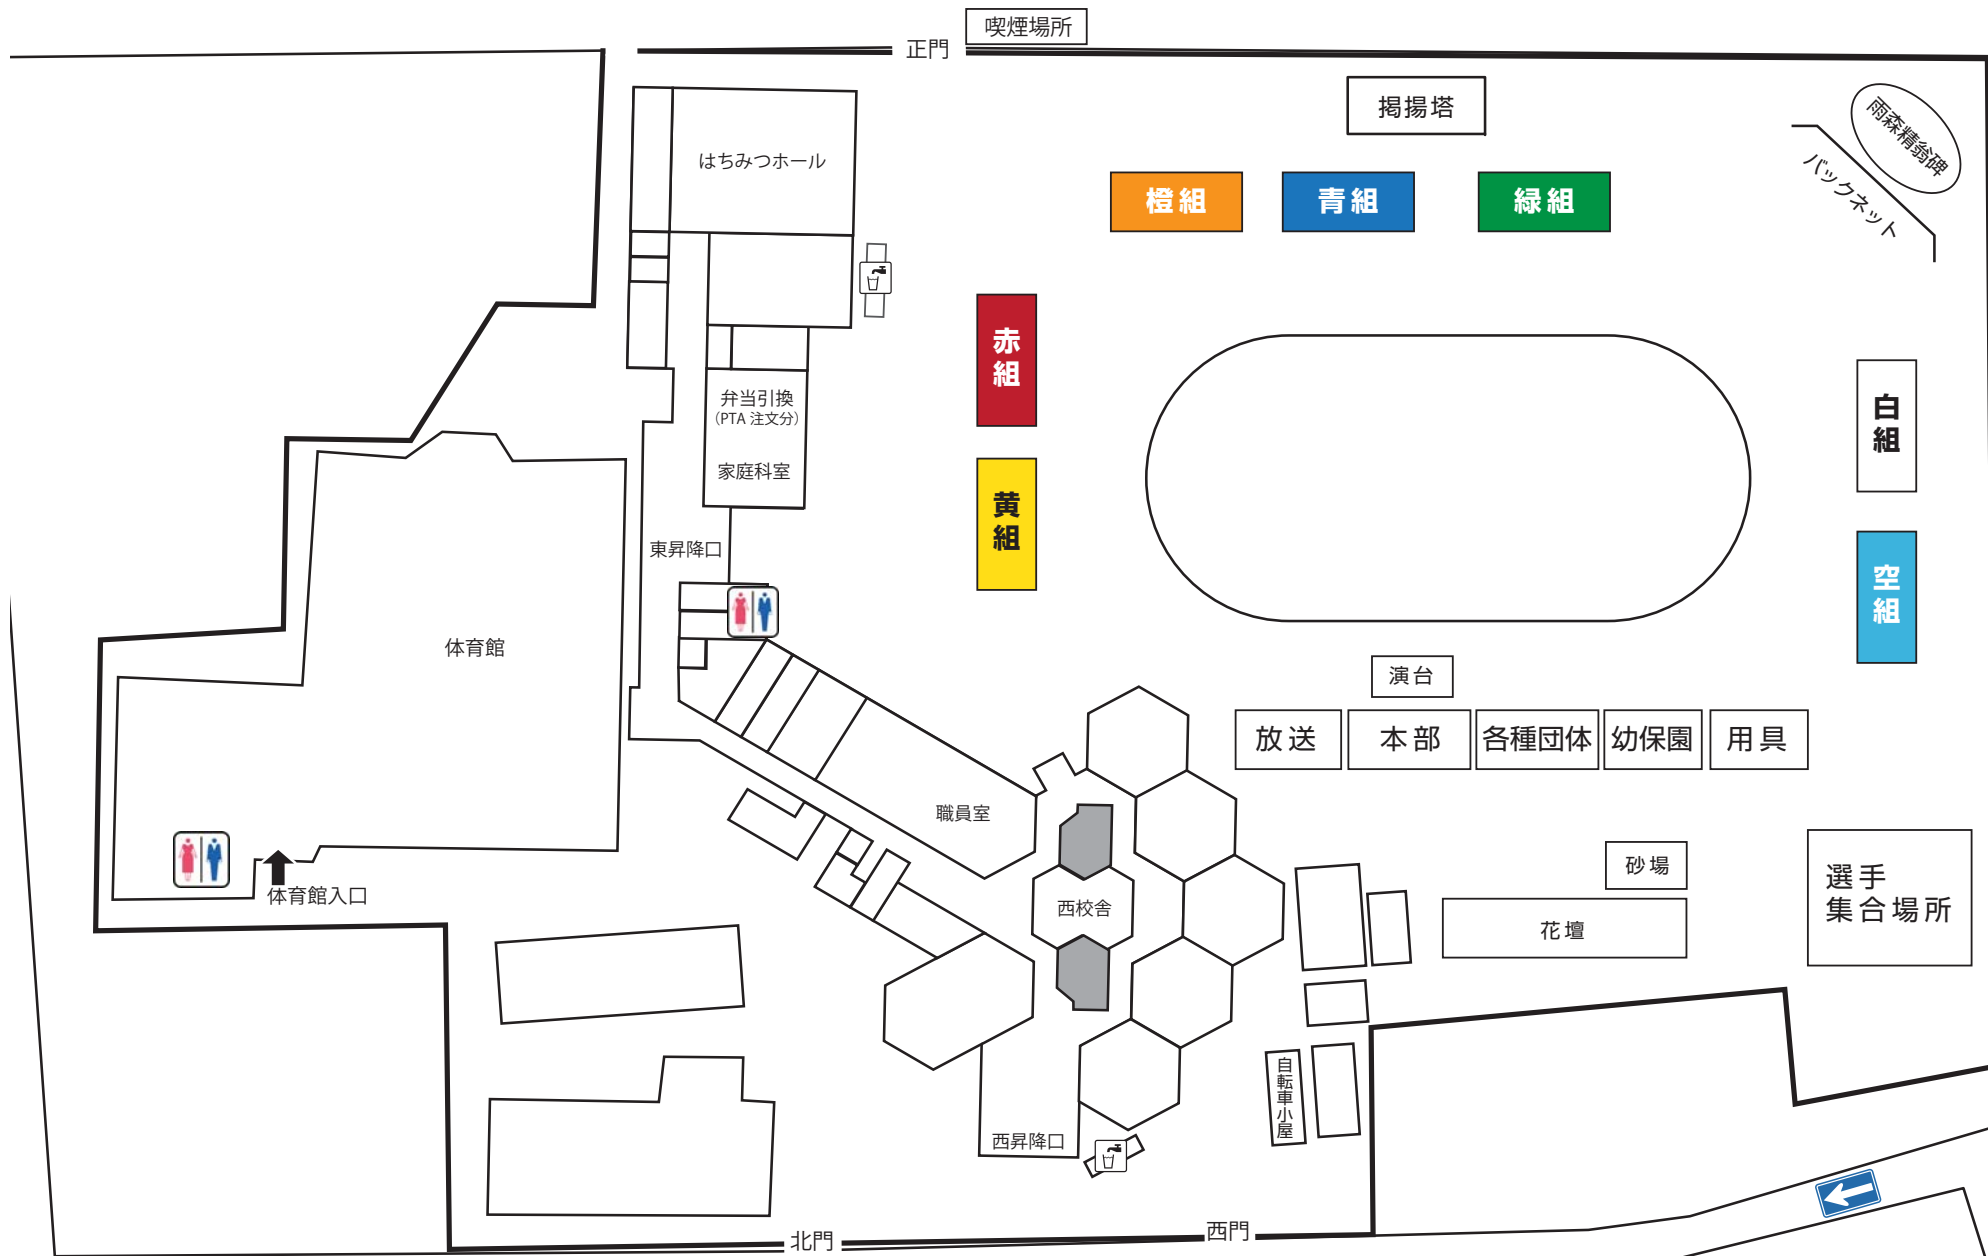

# 城西大運動会会場略図

うちなかはら

会場：松江市立内中原小学校

雨森精治碑  
バックネット

内中原  
交番